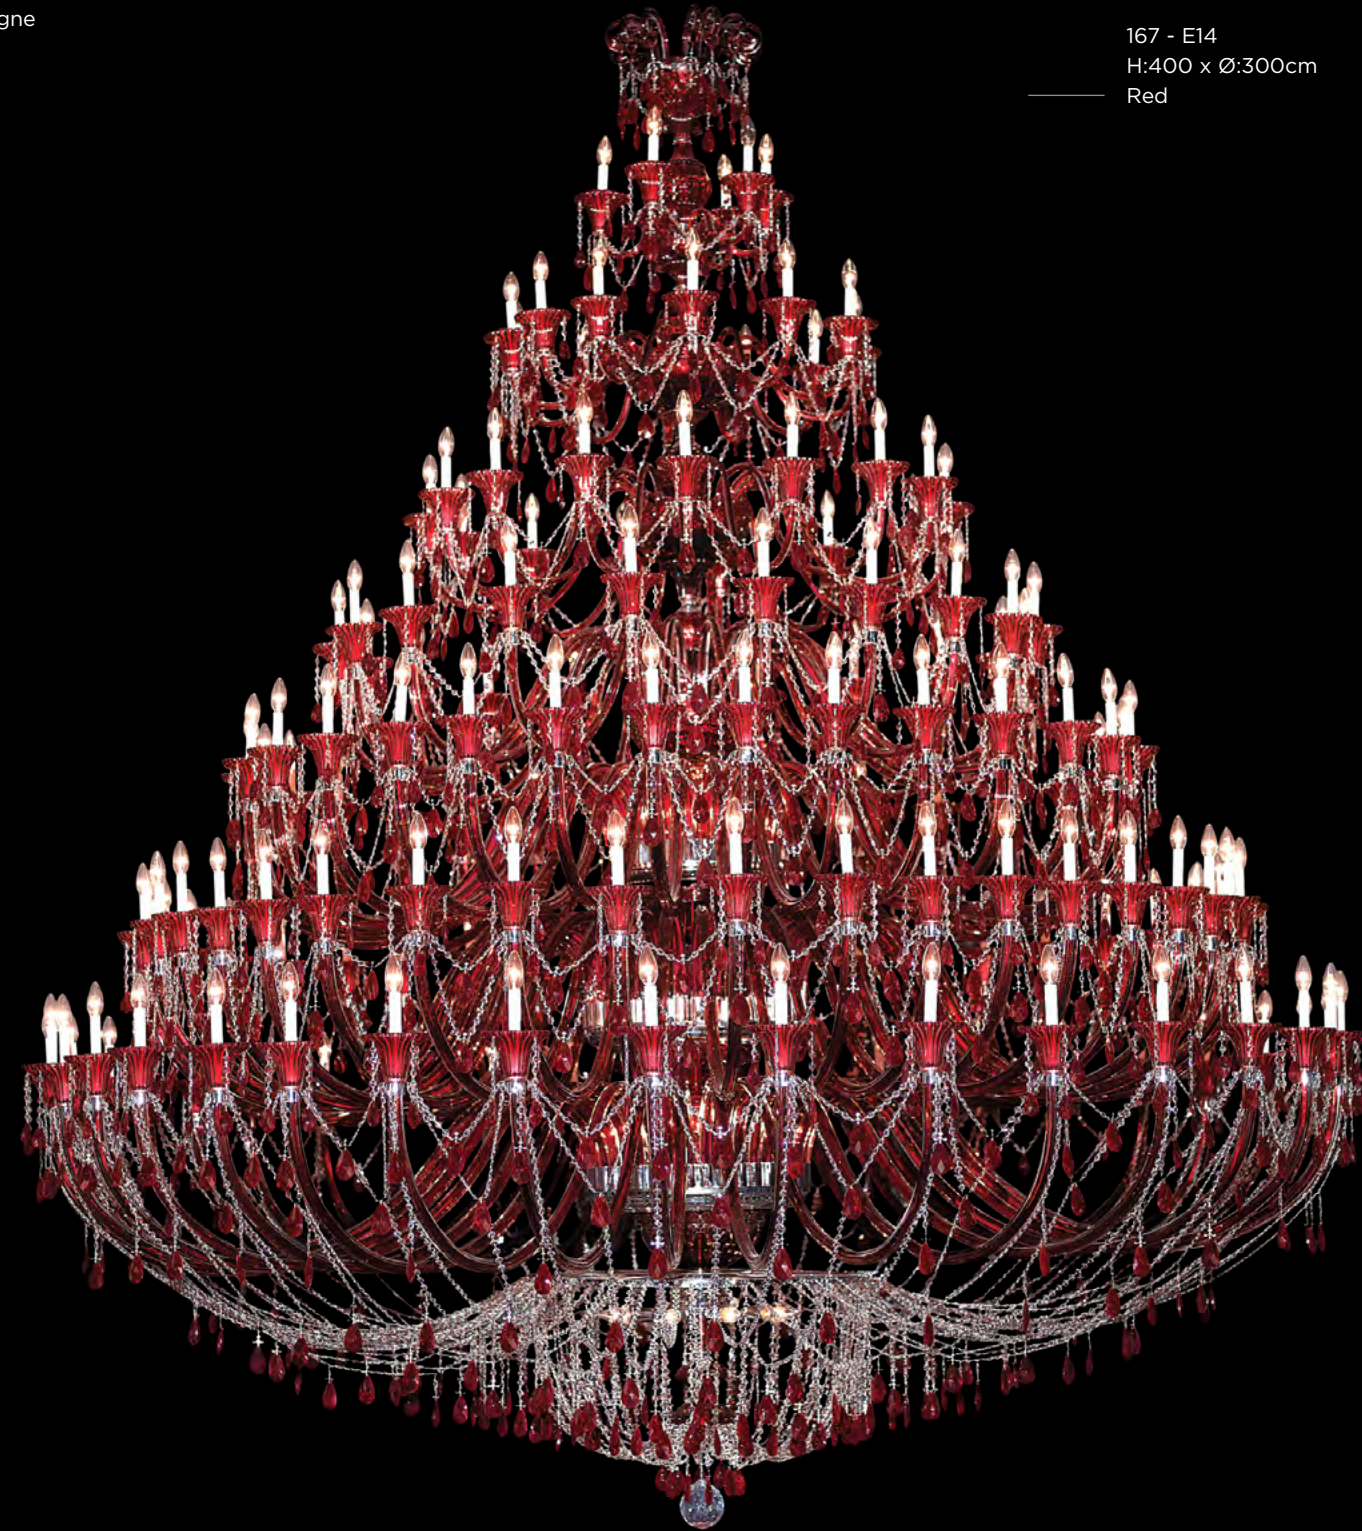

GALAXY

REF.	DESCRIP.	E14	H x Ø
620164	Lamp	35	125 x 100cm
620164	Lamp	62	200 x 125cm
620164	Lamp	167	400 x 300cm
620442	Wall Lamp	5	41 x 44cm

- Clear
- Gold
- Champagne
- Red
- White
- Black
- Silver
- Purple

167 - E14
H:400 x Ø:300cm
Red