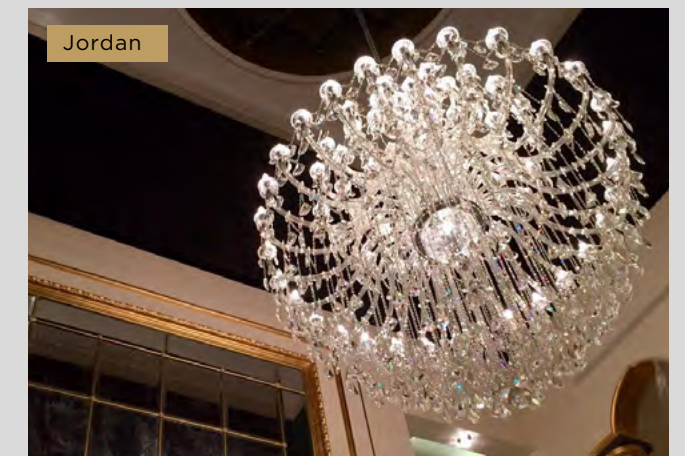

● Clear

128 - E14
H:365 x Ø:265cm
Clear

Jordan

37 E14 H:185 x Ø:100cm - Clear

128 E14 H:296 x Ø:265cm - Clear

Algeria

Jordan

87 E14 H:305 x Ø:197cm - Clear