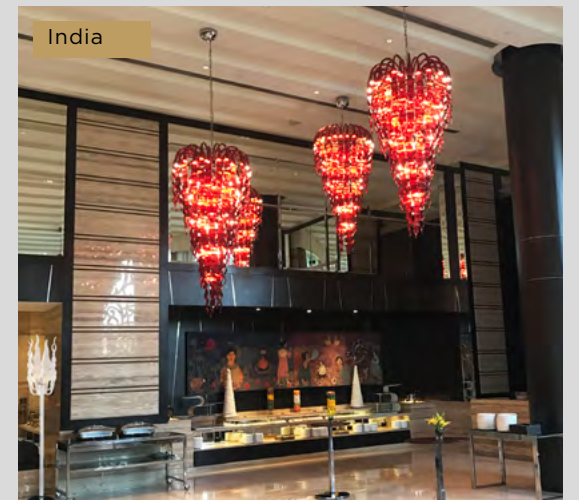

Wall Lamp - 8 G9 - H:165 x Ø:30cm - Clear

Iran

30+24+16+10+6 G9 - H:230 x Ø:100cm - Honey
Floor Lamp - 8 G9 - H:165 x Ø:30cm - White

Iran

24+16+10+6 G9 - H:195 x Ø:90cm - White

India

30+24+16+10+6 G9 - H:230 x Ø:100cm - Red