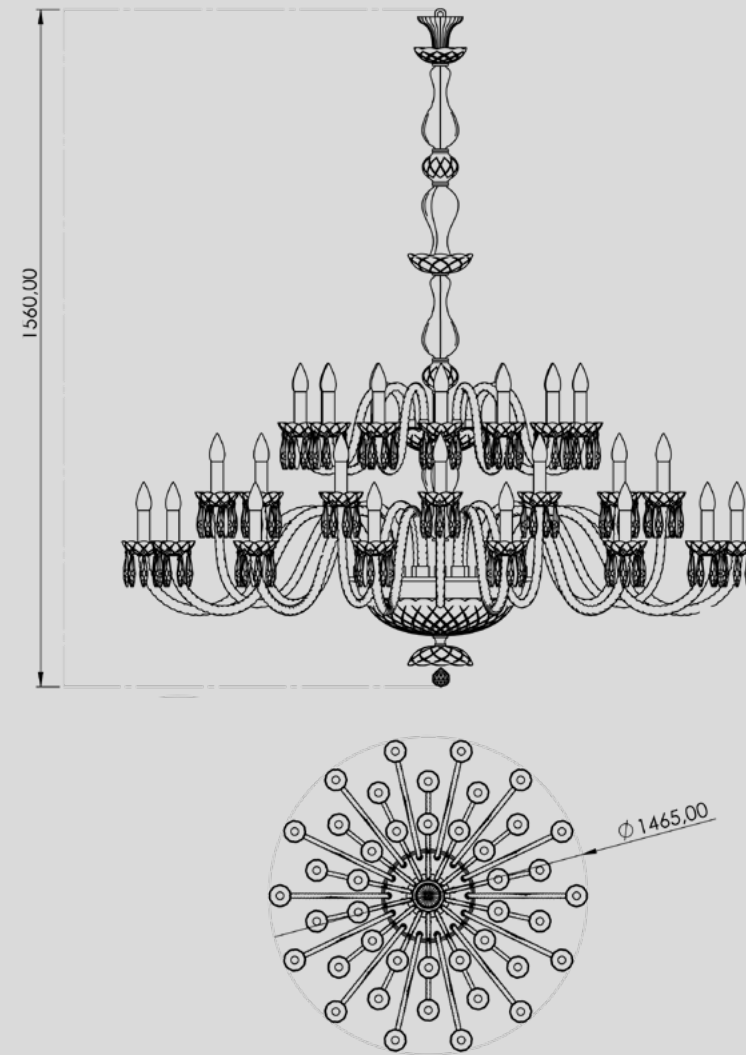

- Clear + Frosted Honey

E14 Led bulbs included

Clear + Frosted Honey
8 + 4 E14
H x Ø: 55 x 100cm

DOROTEA

REF.	DESCRIP.	E14	H x Ø
620706	Lamp	12	90 x 68cm
620706	Lamp	12+12	100 x 110cm
620706	Lamp	12+12+12	115 x 135cm
620457	Wall Lamp	2	24 x 25cm
650587	Table Lamp (LEONOR)	1 (E27)	50 x 16cm

- Clear
- Clear & Frosted White
- Honey & Frosted White
- Fume & Frosted White

E14 Led bulbs included

Fume
12+12+12 E14
H x Ø: 115 x 135cm

12+12+12 E14 - H x Ø: 115 x 135cm - Fume

12 E14 - H x Ø: 90 x 68cm - Honey

MAKATEA

REF.	DESCRIP.	E14	H x Ø
630135	Lamp	6	46 x 76cm
630135	Lamp	8	46 x 76cm
630135	Lamp	12	90 x 100cm
630135	Lamp	12+8+6	145 x 100cm
630135	Lamp	20+12+8+6	190 x 128cm
630135	Lamp	30+20+12+8+6	250 x 160cm
630135	Lamp	40+30+20+12+8+6	310 x 200cm
650435	Wall Lamp	2	30 x 33cm
650435	Wall Lamp	3	32 x 47cm
650535	Floor Lamp	6+1	160 x 57cm