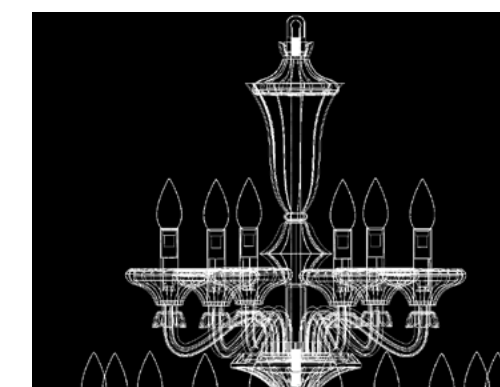

Departamento de diseño

Capaces de personalizar cualquier
modelo a petición del cliente