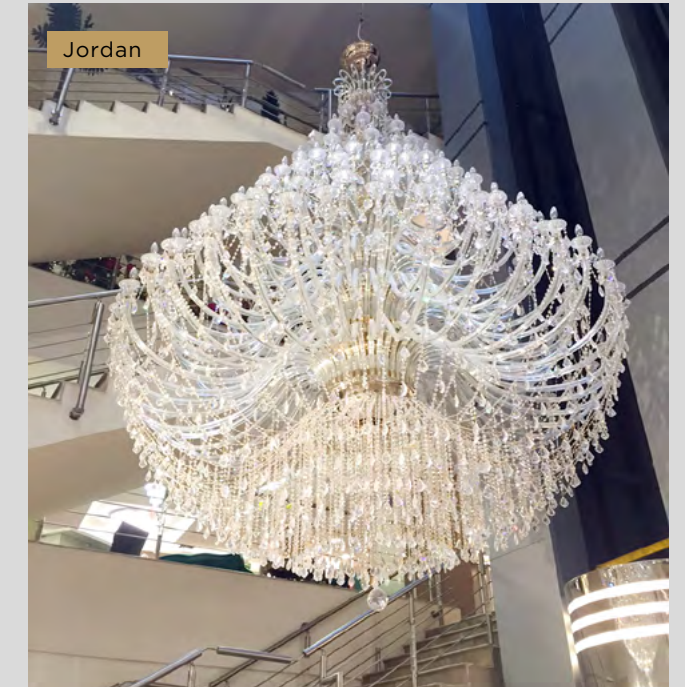

IMPERIAL

REF.	DESCRIP.	E14 / ARMS	H x Ø
620140	Lamp	35	185 x 100cm
620140	Lamp	50	220 x 135cm
620140	Lamp	82 / 80	305 x 197cm
620140	Lamp	122 / 120	365 x 265cm
620464	Wall Lamp	4 + 3 + 2	120 x 45cm
620464	Wall Lamp	2	28 x 35cm
620464	Wall Lamp	3	33 x 35cm

● Clear

Jordan