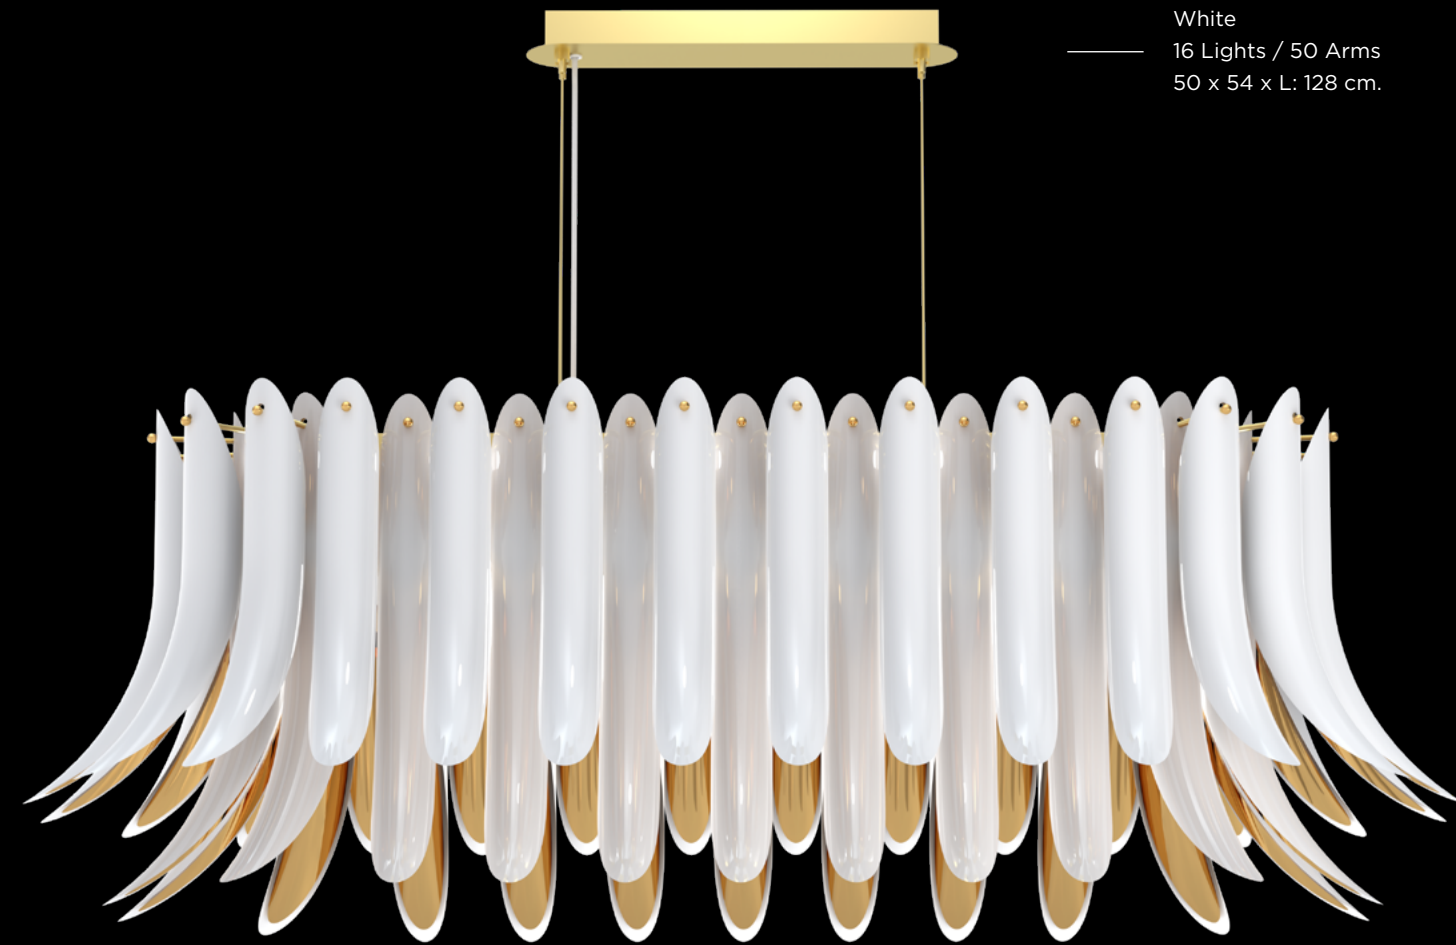

Ask for custom sizes

TONGA. SPECIAL PROJECT

Ask for custom sizes

EMPORIUM

REF.	DESCRIP.	E14 / E27	H x Ø
670331	Lamp	10	104 x 115 cm
670331	Lamp	30	173 x 166 cm
670331	Lamp	62	247 x 216 cm

Clear & Honey
62 Lights
H: 247 x D: 216 cm.

SIGMA

REF.	DESCRIP.	E27 / ARMS	H x Ø
670398	Lamp	3 / 24	70 x 70 cm
670398	Lamp	5 / 44	75 x 98 cm
670398	Oval shape Lamp	16 / 50	H: 50 x D: 54 x L: 128 cm
670446	Wall Lamp	4 (G9)	H: 50 x D: 40 x L: 26 cm