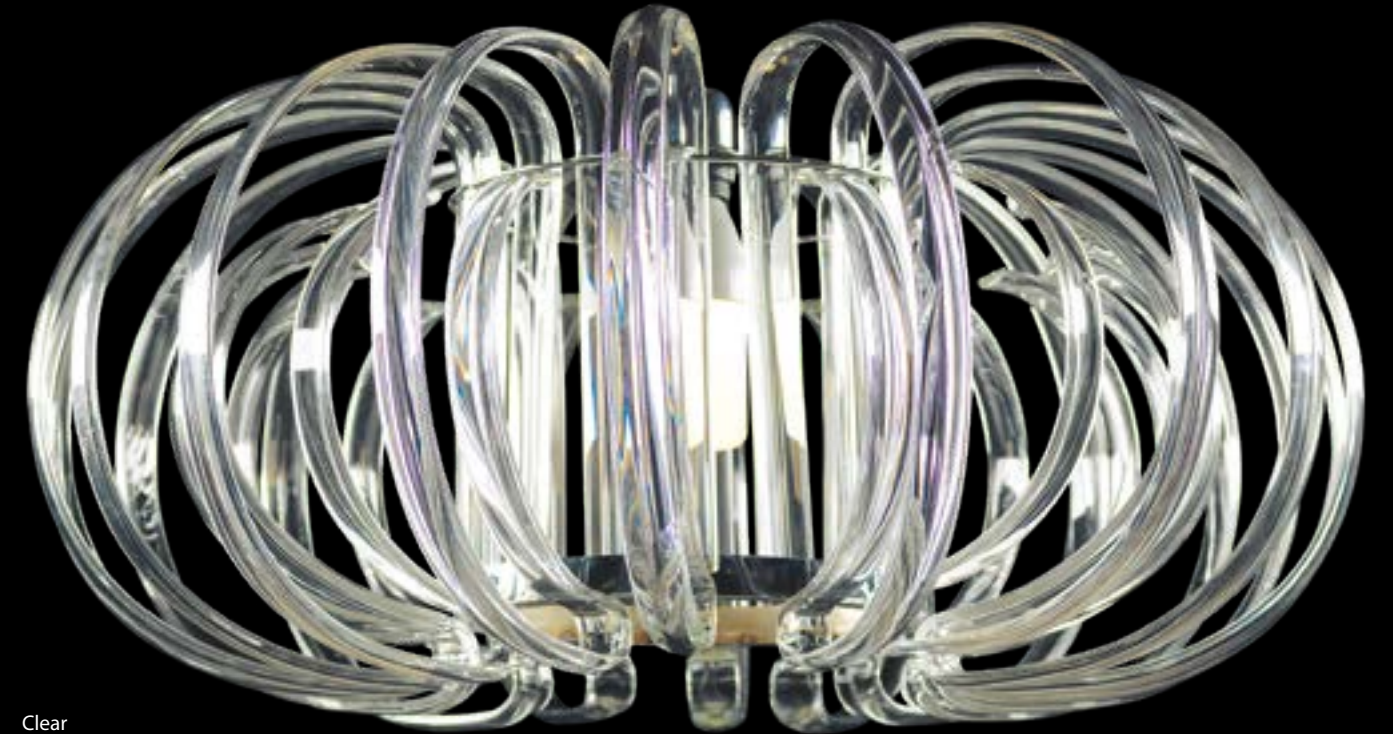

Clear
1 Light / 8 Crystals
H: 32 X Ø56cm