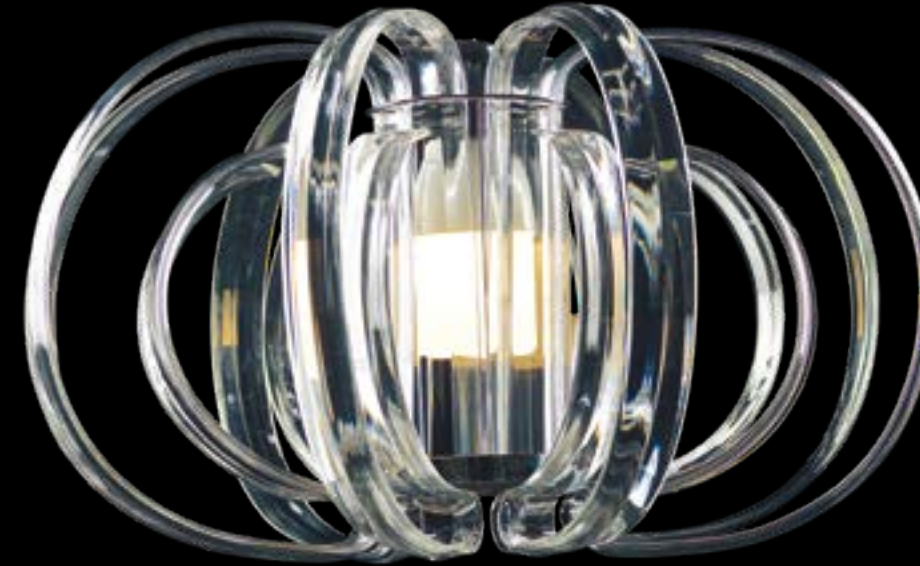

Clear
1 Light / 8 Crystals
H: 32 X Ø56cm